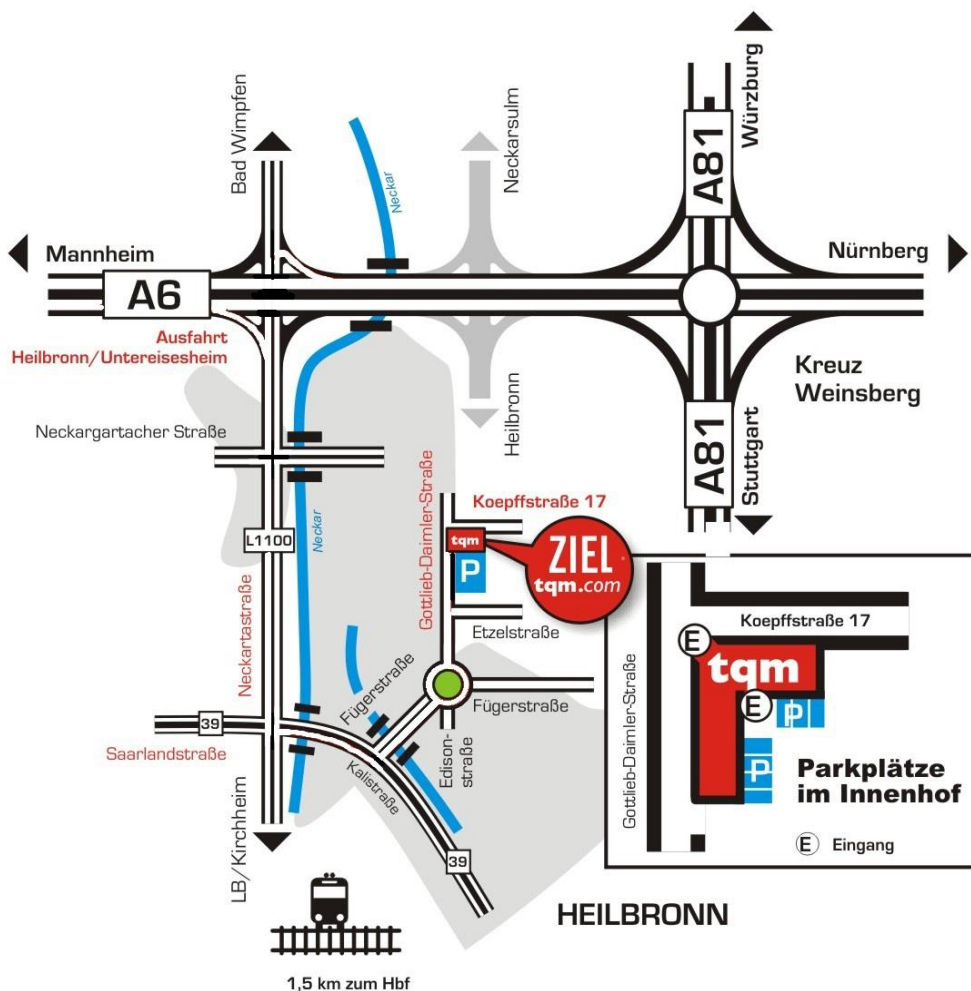

Ihr Seminarort in Heilbronn

Unser Schulungszentrum befindet sich zwischen Innenstadt, Neckarkanal und dem Nachbarstädtchen Neckarsulm im Heilbronner Gewerbegebiet. Die Nähe zur Autobahn, der angrenzende Hafen sowie das umfangreiche Schienennetz der Industrie- und Hafenbahn machen das Areal besonders interessant. Heilbronn ist eingebettet in eine Landschaft, die Natur, Kultur und Geschichte vereint: das Heilbronner Land. Es besticht durch Täler und Hügel, ausgedehnte Weinberge sowie historische Orte mit malerischen Ansichten und Bauwerken.

TQM Training & Consulting
Eine Marke der WEKA Media GmbH & Co. KG
Koepffstraße 17
74076 Heilbronn
Telefon: +49.7131.27 75 04-0
E-Mail: info@tqm.com

Bei Anreise mit dem PKW haben Sie die Möglichkeit kostenfrei im Innenhof oder um das Gebäude herum zu parken.

TQM Training & Consulting - eine Marke der WEKA MEDIA GmbH & Co. KG

Firmensitz und Rechnungsadresse:
WEKA MEDIA GmbH & Co. KG
Römerstraße 4
D-86438 Kissing

Sitz Kissing, Registergericht Augsburg, HRA 13940
Persönlich haftende Gesellschafterin: WEKA MEDIA Beteiligungs-GmbH
Sitz Kissing, Registergericht Augsburg, HRB 23695
UST-ID-Nr. DE 219 712 152

Geschäftsführer:
Stephan Behrens
Michael Bruns
Werner Pehland

Commerzbank
BLZ 720 800 01, Konto 108 629 700
BIC DRESDEFF720
IBAN DE16 7208 0001 0108 6297 00